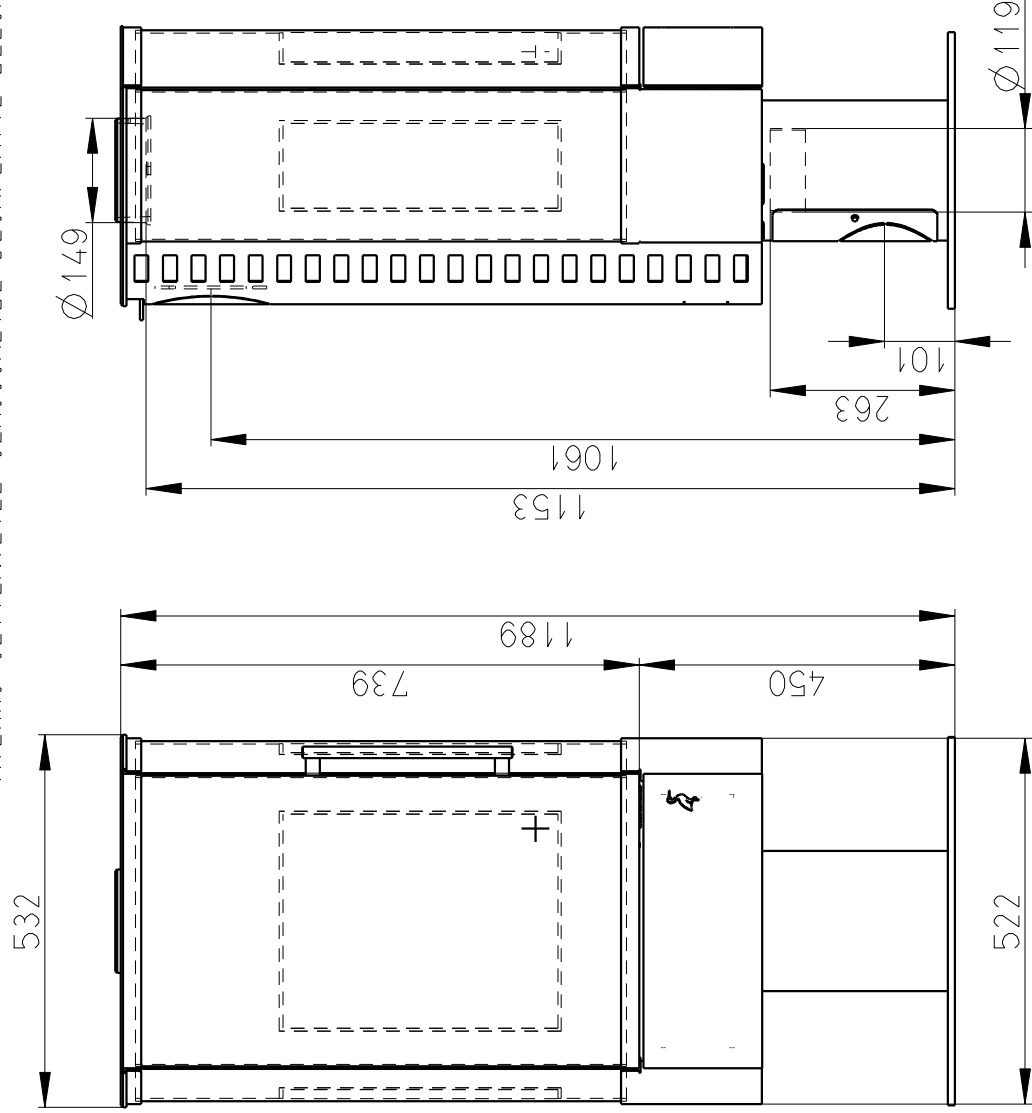

Rozměry v mm; Maße in mm

HIERRO SEITENTEILE GLASSCHEIBE DECKPLATTE BLECH - 090C

132 kg

Centralni privod vzduchu
Zentralluftzufuhr
 $\varnothing 120\text{mm}$

KLAPKA KOUROVODU
Klappe

PRIMARNI VZDUCH
Primär luft
UND
SEKUNDARNI VZDUCH
Sekundär luft

TAHLO ROSTU
Rostzugstange