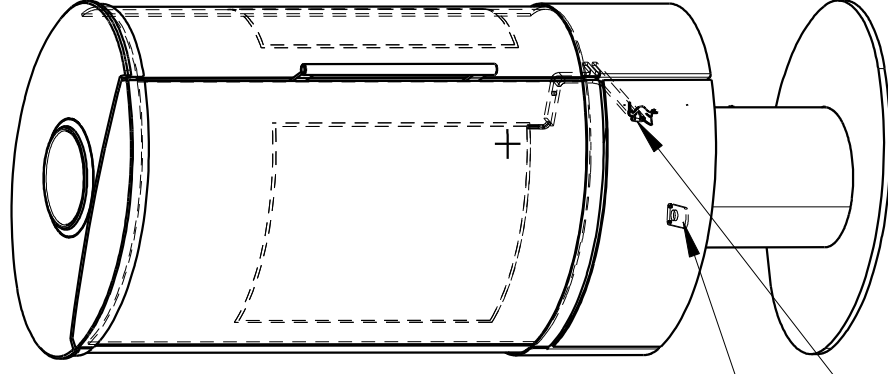

Rozměry v mm; Maße in mm

HIERRO SEITENTEILE GLASSCHEIBE DECKPLATTE BLECH - 090C

132 kg

Centralni privod vzduchu
Zentralluftzufuhr
 $\varnothing 120\text{mm}$

KLAPKA KOUROVODU
Klappe

PRIMARNI VZDUCH
Primär luft
UND
SEKUNDARNI VZDUCH
Sekundär luft