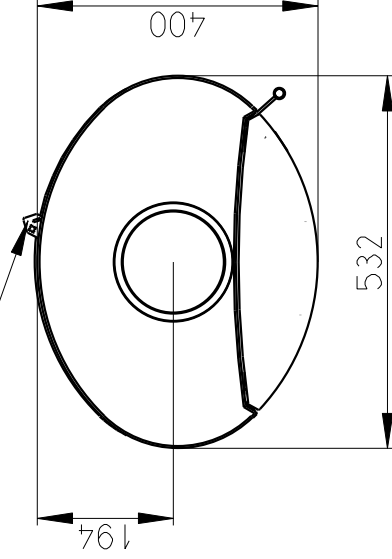

Rozměry v mm; Maße in mm

HIERRO SEITENTEILE GLASSCHEIBE DECKPLATTE BLECH - 090C

132 kg

Centralni privod vzduchu
Zentralluftzufuhr
 $\varnothing 120\text{mm}$

KLAPKA KOUROVODU
Klappe

PRIMARNI VZDUCH
Primär luft
UND
SEKUNDARNI VZDUCH
Sekundär luft