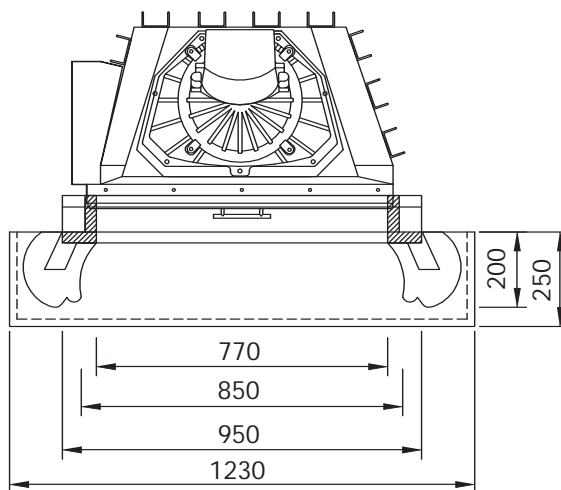

Ansicht

Seitenansicht

Draufsicht

Verkleidungselemente mit  
dazugehörigem Kamineinsatz

- Praga -

Maßstab:  
1 : 20 mm

#### Fassade:

- 1) Sockelelement
- 2+3) Säule links + rechts
- 4) Oberteil
- 5) Simsplatte