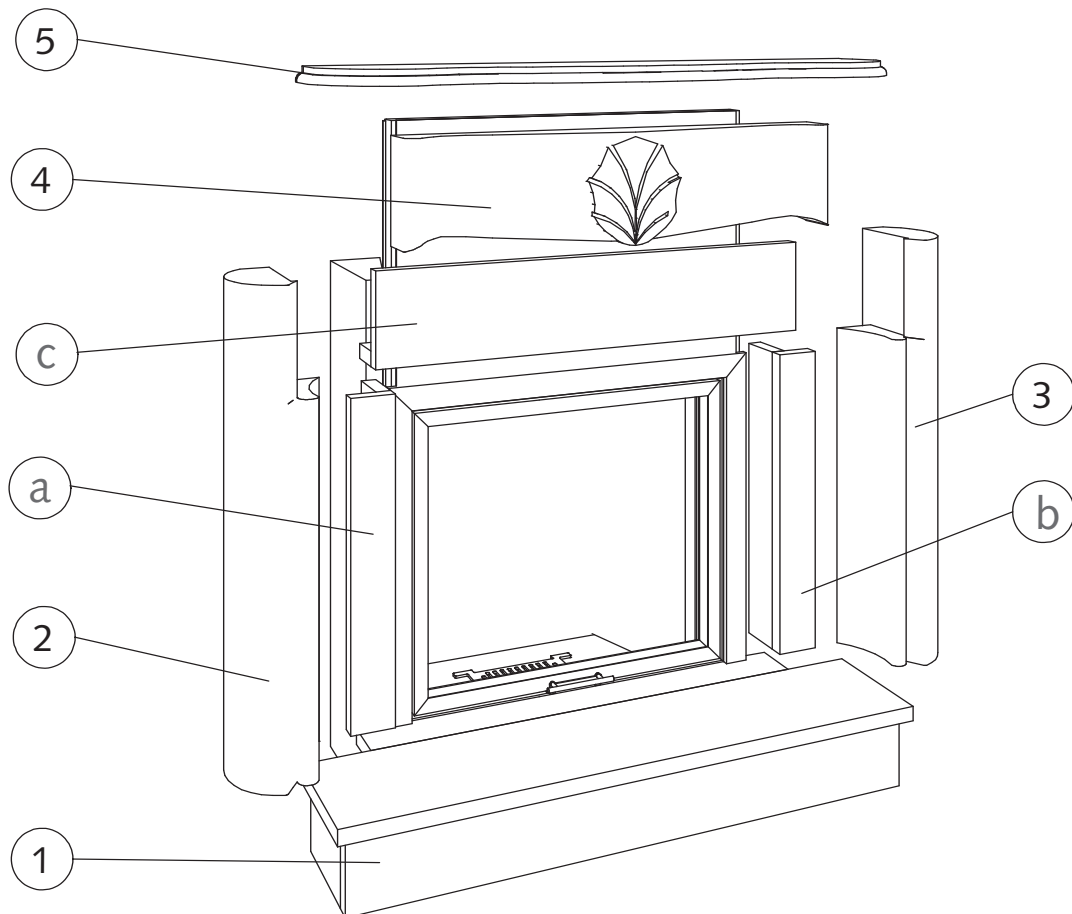

Ansicht

Seitenansicht

Draufsicht

Verkleidungselemente mit  
dazugehörigem Kamineinsatz

- Praga -

Maßstab:  
1 : 20 mm

### Lieferumfang:

---

#### Fassade:

- 1) Sockelelement
- 2+3) Säule links + rechts
- 4) Oberteil
- 5) Simsplatte