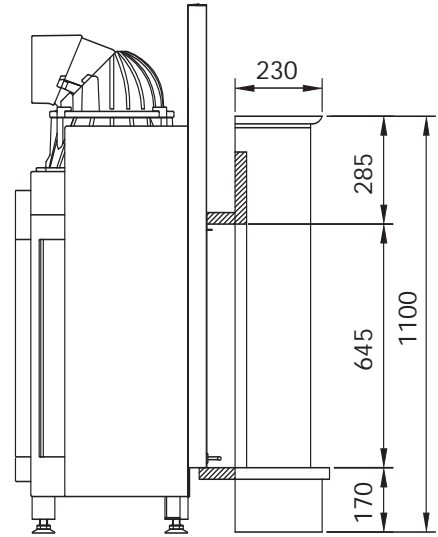

Ansicht

Seitenansicht

Draufsicht

Verkleidungselemente mit  
dazugehörigem Kamineinsatz

- Praga -

Maßstab:  
1 : 20 mm

#### Fassade:

- 1) Sockelelement
- 2+3) Säule links + rechts
- 4) Oberteil
- 5) Simsplatte