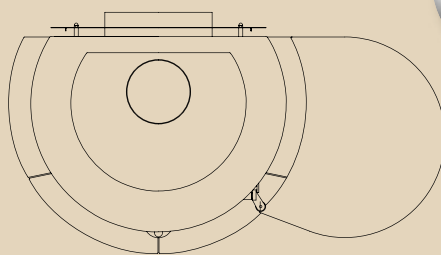

- возможность окраски бызы в любой цвет
- приставная банкетка, слева / справа
- облицовка керамика
- панорамное стекло
- большая мощность

вид сверху

печь-камин NEXOS CLASSIC

Артикул	K 1135*
Высота	1595 mm
Ширина	830/1220 mm
Глубина	628 mm
Вес	270/306 кг
Размер топки	
Высота	425 mm
Глубина	266-410 mm
Ширина	424 mm
Размер стекла	
Высота	410 mm
Ширина	441 mm
Расстояние до низа патрубка дымохода	
сверху	1350 mm
сзади	1175 mm
До центра патрубка вн. воздуха	-
Мощность	9 кВт
Отапливаемый объем	180 м.куб.
Цвет корпуса	черный
Топливо	
Дрова	✓
Пеллеты	✓
Брикетки бурого угля	✓
Содержание СО	< 1,25 г/м.куб.
Эмиссия газов	< 0,04 г/м.куб.
Минимальная эффективность	> 73 %
Диапазон мощности	4,5-9,5 кВт
Облицовка	Керамика
Длительное горение	-
Automatik	-
Внешний воздух	-
* Артикул банкетки:	K 1134