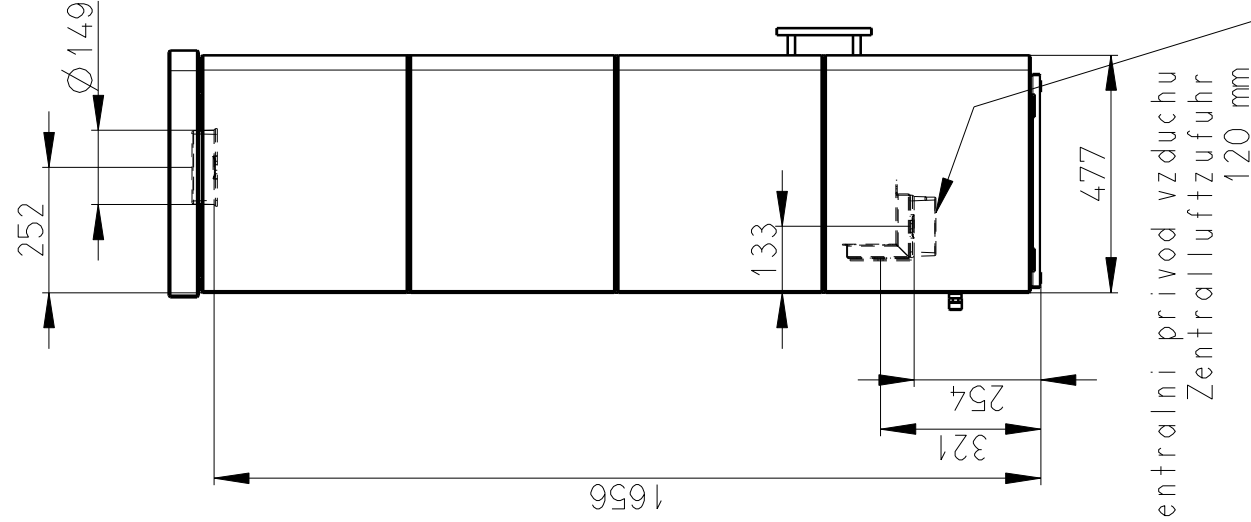

Rozmery v mm: Maße in mm

NEMO WT STEIN - 070A

525 kg

Tahlo rostu
Rostzugstange

Primarni vzduch
Primärluft
und
Sekundarni vzduch
Sekundärluft

ODVZDUSNOVACI VENTIL G 1/2"

D
1:4

VSTUP DO
VYMENIKU G 3/4"
Rücklauf

VYSTUP
Z VYMENIKU
G 3/4"
Zulauř

VSTUP DO VYCHLAZOVCÍ
SMYČKY G 1/2"
Zulauř termische
ablaufversicherung

VYSTUP Z VYCHLAZOVCÍ
SMYČKY G 1/2"
Rücklauf termische
ablaufversicherung