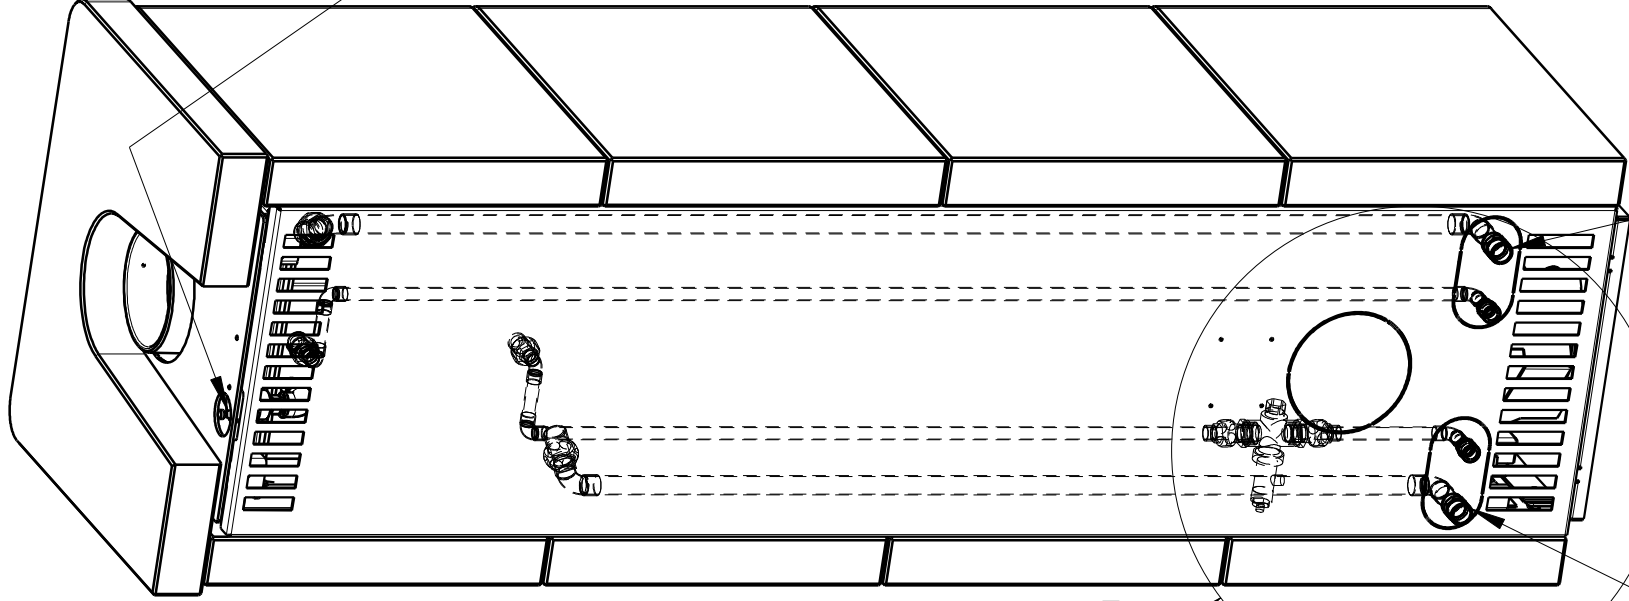

Rozmery v mm: Maße in mm

NEMO WT STEIN - 070A

525 kg

Tahlo rostu
Rostzugstange

Primarni vzduch
Primärluft
und
Sekundarni vzduch
Sekundärluft

ODVZDUSNOVACI VENTIL G 1/2"

D
1:4

VSTUP DO
VYMENIKU G 3/4"
Rücklauf

VYSTUP
Z VYMENIKU
G 3/4"
Zulauř

VSTUP DO VYCHLAZOVCÍ
SMYČKY G 1/2"
Zulauř termische
ablaufversicherung

VYSTUP Z VYCHLAZOVCÍ
SMYČKY G 1/2"
Rücklauf termische
ablaufversicherung