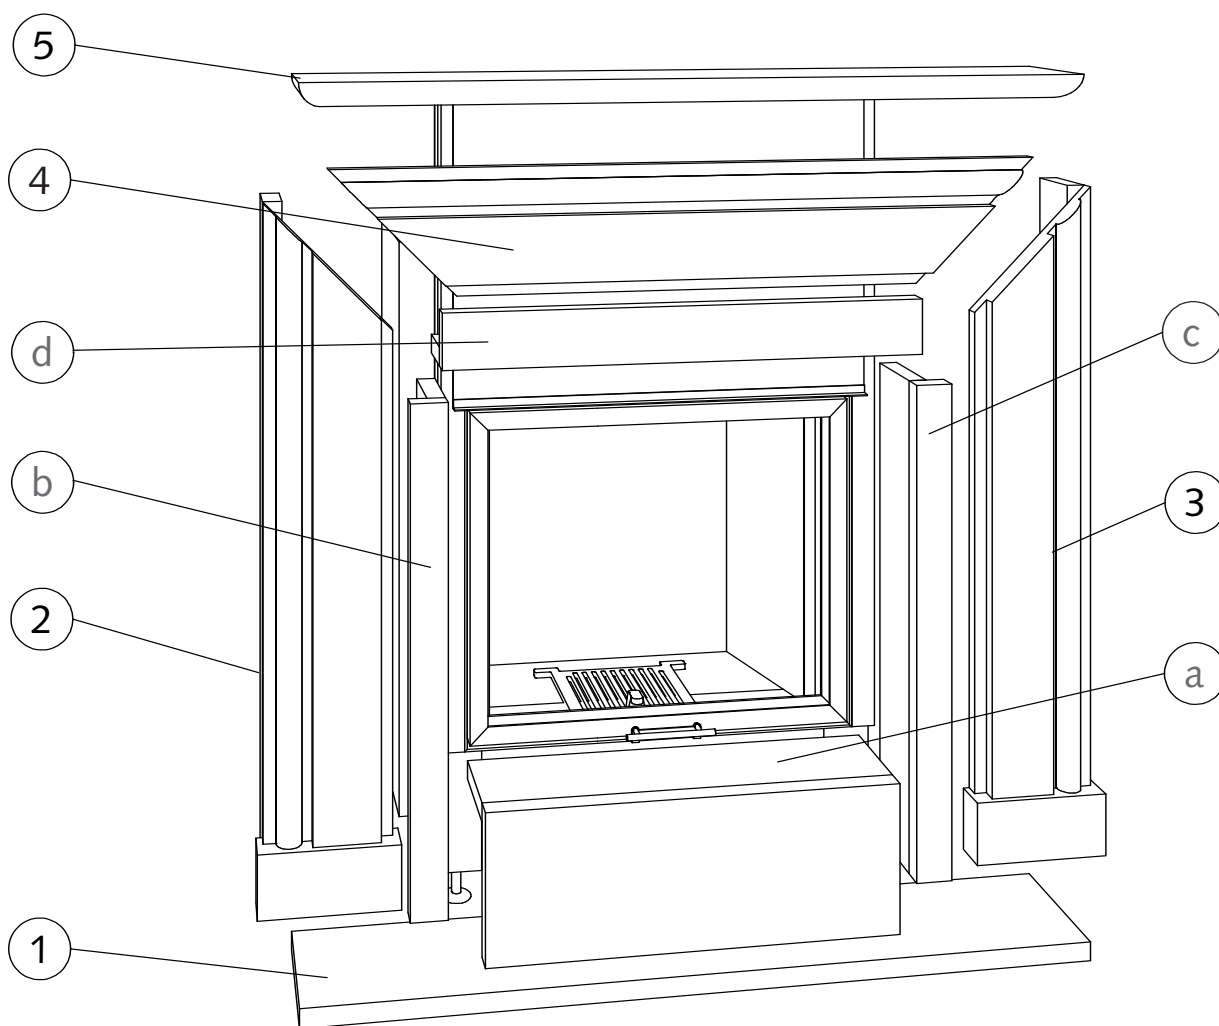

Ansicht

Seitenansicht

Draufsicht

Verkleidungselemente mit
dazugehörigem Kamineinsatz

- Nat -

Maßstab:
1 : 20 mm

Lieferumfang:

Fassade:

- 1) Bodenplatte
- 2+3) Säule links + rechts
- 4) Oberteil
- 5) Simsplatte

Innenverblendung:

- a) Winkelplatte unten
 - b+c) Winkelblende links + rechts
 - d) Winkelblende oben
-