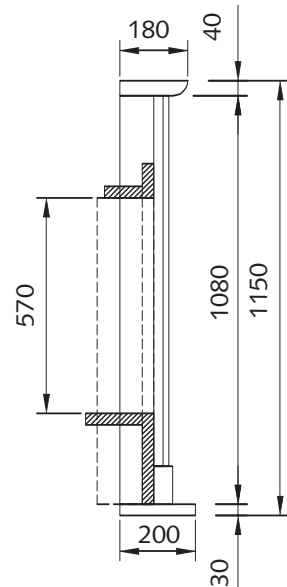

Ansicht

Seitenansicht

Draufsicht

Verkleidungselemente mit
dazugehörigem Kamineinsatz

- Nat -

Maßstab:
1 : 20 mm

Lieferumfang:

Fassade:

- 1) Bodenplatte
- 2+3) Säule links + rechts
- 4) Oberteil
- 5) Simsplatte

Innenverblendung:

- a) Winkelplatte unten
 - b+c) Winkelblende links + rechts
 - d) Winkelblende oben
-