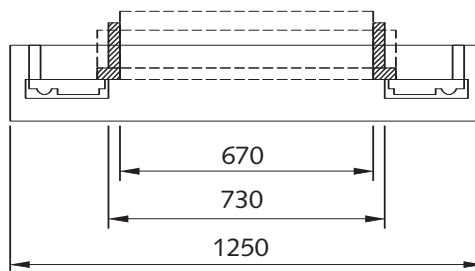

Ansicht

Seitenansicht

Draufsicht

Verkleidungselemente mit
dazugehörigem Kamineinsatz

- Nat -

Maßstab:
1 : 20 mm

Lieferumfang:

Fassade:

- 1) Bodenplatte
- 2+3) Säule links + rechts
- 4) Oberteil
- 5) Simsplatte

Innenverblendung:

- a) Winkelplatte unten
 - b+c) Winkelblende links + rechts
 - d) Winkelblende oben
-