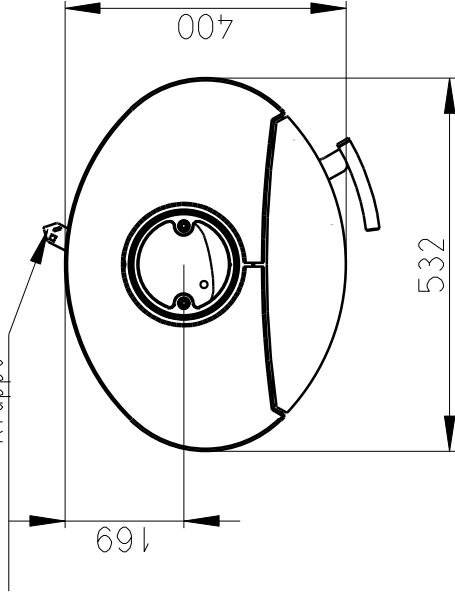

Rozmery v mm; Maße in mm

HIERRO SANDSTEIN - 090A

154 kg

Centralni privod vzduchu
Zentralluftzufuhr

$\varnothing 120$ mm

KLAPKA KOUROVODU

Klappe

PRIMARNI VZDUCH