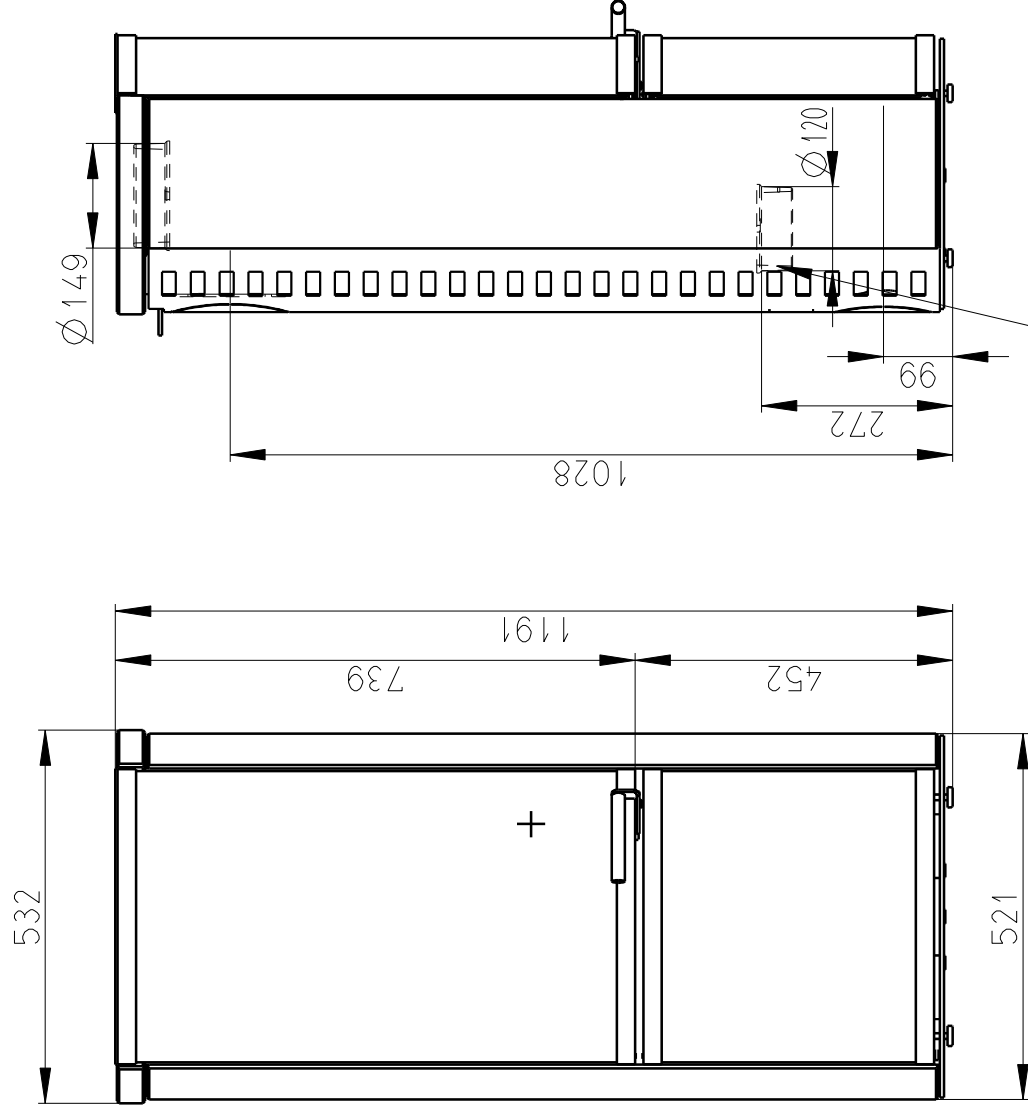

Rozmery v mm; Maße in mm

HIERRO SANDSTEIN - 090A

154 kg

Centralni privod vzduchu
Zentralluftzufuhr

$\varnothing 120$ mm

KLAPKA KOUROVODU

Klappe

PRIMARNI VZDUCH