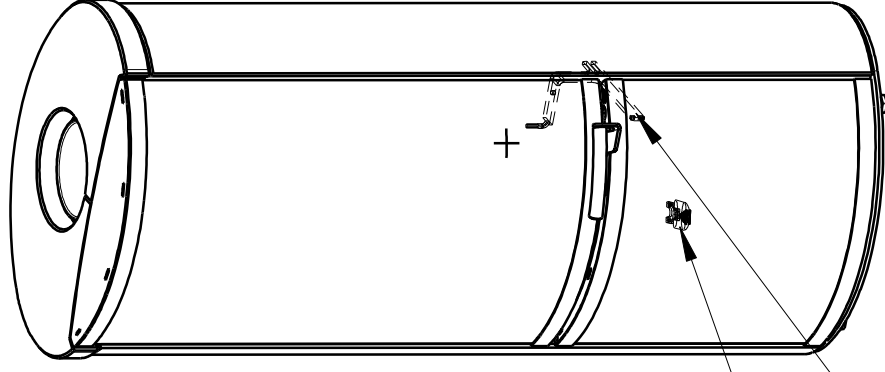

Rozmery v mm; Maße in mm

HIERRO SANDSTEIN - 090A

154 kg

Centralni privod vzduchu
Zentralluftzufuhr

$\varnothing 120$ mm

KLAPKA KOUROVODU

Klappe

PRIMARNI VZDUCH