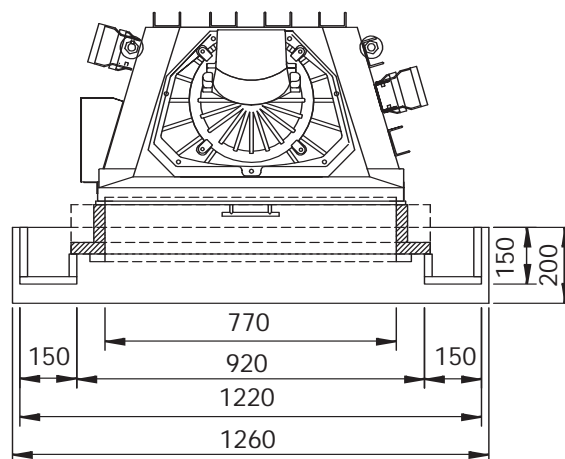

Ansicht

Seitenansicht

Draufsicht

Verkleidungselemente mit
dazugehörigem Kamineinsatz

- Celine -

Maßstab:
1 : 20 mm

Lieferumfang:

Fassade:

- 1) Sockelteil
- 2+3) Säule links + rechts
- 4) Oberteil

Innenverblendung:

- a) Blendstreifen unten
- b+c) Blendstreifen links + rechts
- c) Blendstreifen oben
- e+f+g) Zierstreifen