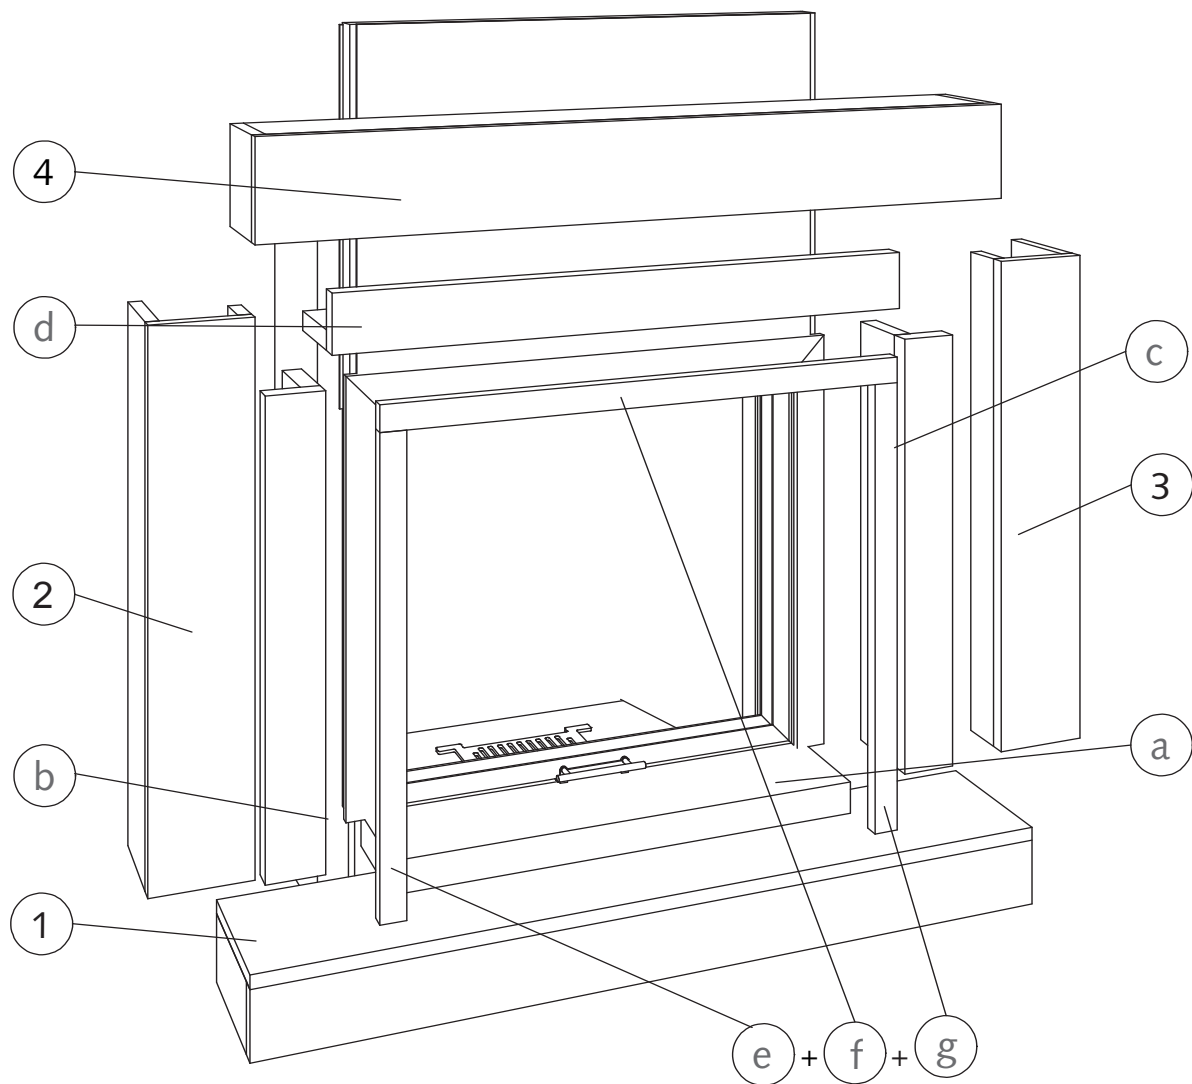

Ansicht

Seitenansicht

Draufsicht

Verkleidungselemente mit
dazugehörigem Kamineinsatz

- Celine -

Maßstab:
1 : 20 mm

Lieferumfang:

Fassade:

- 1) Sockelteil
- 2+3) Säule links + rechts
- 4) Oberteil

Innenverblendung:

- a) Blendstreifen unten
- b+c) Blendstreifen links + rechts
- c) Blendstreifen oben
- e+f+g) Zierstreifen