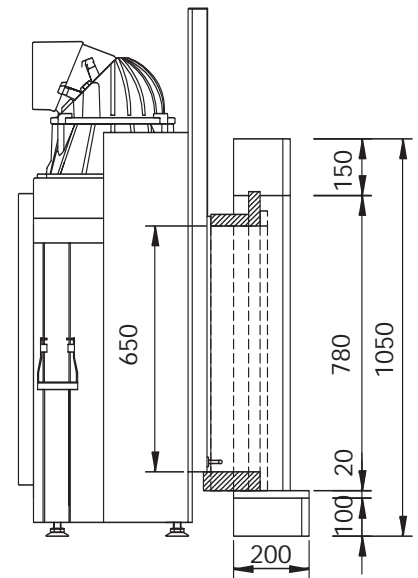

Ansicht

Seitenansicht

Draufsicht

Verkleidungselemente mit
dazugehörigem Kamineinsatz

- Celine -

Maßstab:
1 : 20 mm

Lieferumfang:

Fassade:

- 1) Sockelteil
- 2+3) Säule links + rechts
- 4) Oberteil

Innenverblendung:

- a) Blendstreifen unten
- b+c) Blendstreifen links + rechts
- c) Blendstreifen oben
- e+f+g) Zierstreifen