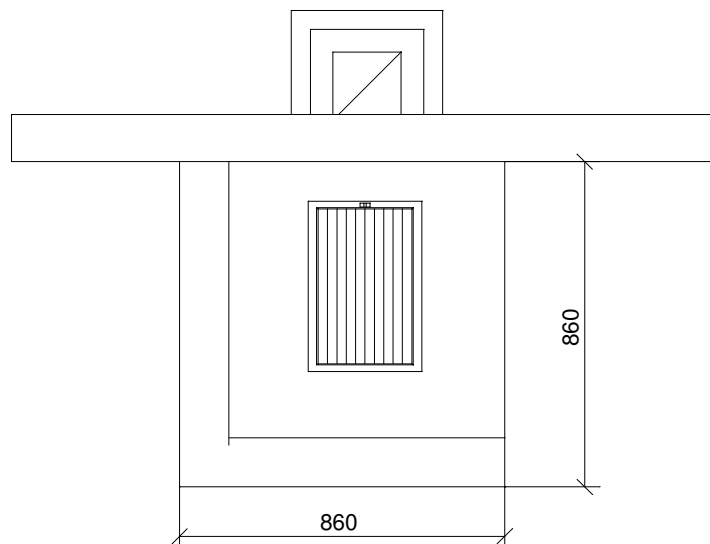

Ansicht

Seitenansicht

Draufsicht

Verkleidungselemente mit  
Kamineinsatz Ekko 4580 h

**Camina S9 maxi**  
M 1 : 20