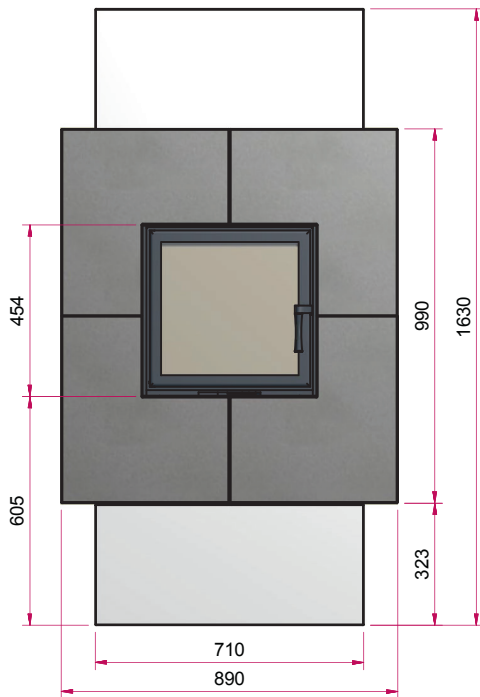

Sabbia

Designbeton

Schieferbeton

V2A geschliffen

Frontansicht M 1:20

Seitenansicht M 1:20

Draufsicht M 1:20