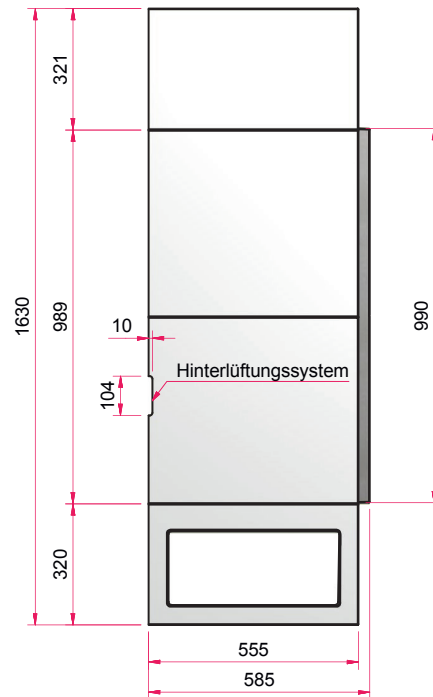

Sabbia

Designbeton

Schieferbeton

V2A geschliffen

Frontansicht M 1:20

Seitenansicht M 1:20

Draufsicht M 1:20