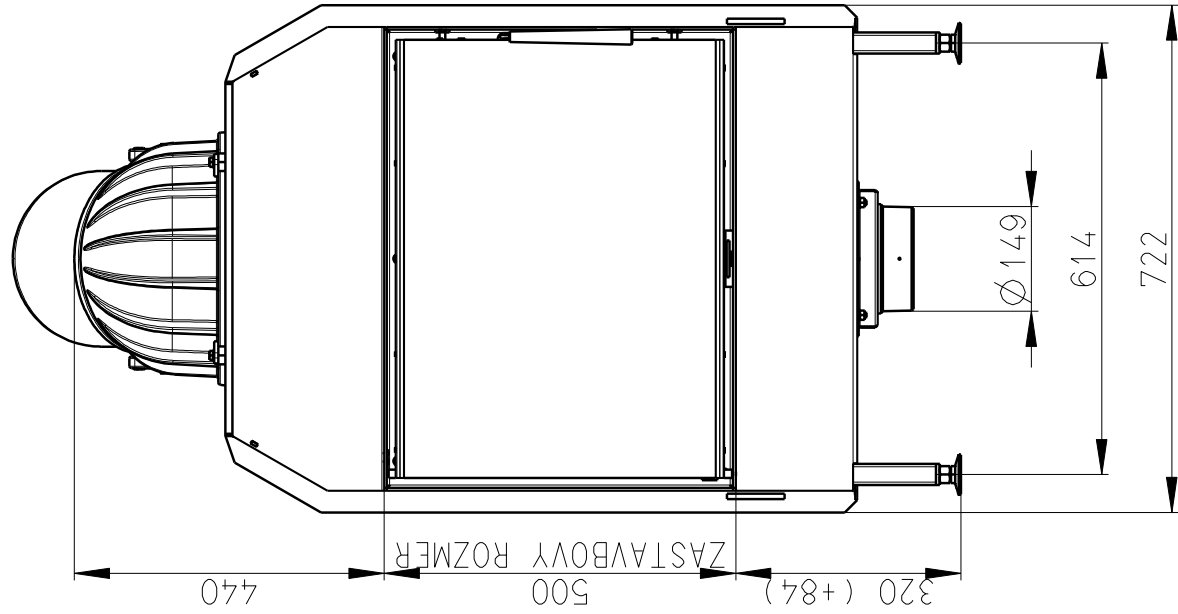

Rozměry v mm; Maße in mm

KV 025 LN 01

207 kg

CENTRALNI PRIVOD VZDUCHU
Zentralluftzufuhr Ø 150 mm

ZASTAVBOVY ROZMER

OTOCNA KOPULE
A KOLENO

ZASTAVBOVY ROZMER

PRIMARNI A SEKUNDARNI VZDUCH
Primär- und sekundär-luft