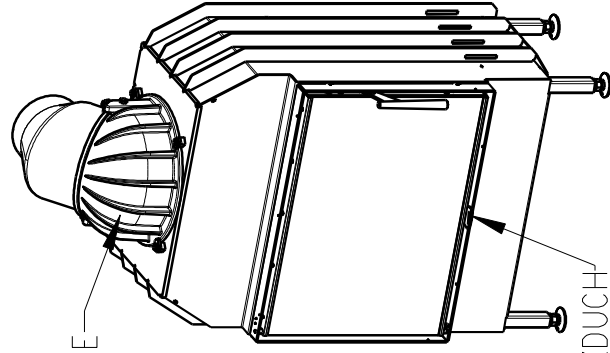

Rozměry v mm; Maße in mm

KV 025 LN 01

207 kg

CENTRALNI PRIVOD VZDUCHU
Zentralluftzufuhr Ø 150 mm

ZASTAVBOVY ROZMER

OTOCNA KOPULE
A KOLENO

ZASTAVBOVY ROZMER

PRIMARNI A SEKUNDARNI VZDUCH
Primär- und sekundär-luft