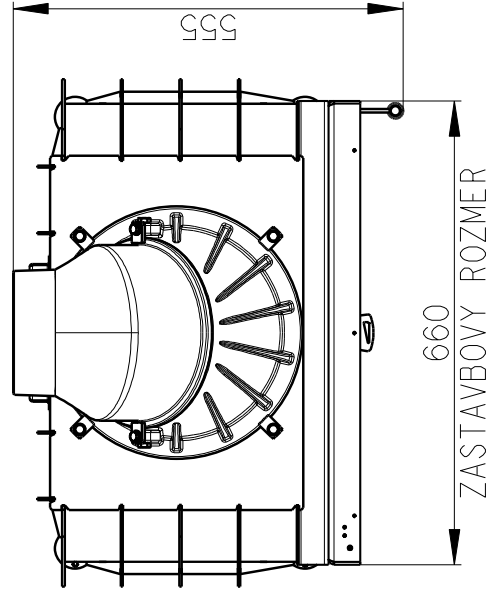

Rozměry v mm; Maße in mm

KV 025 LN 01

207 kg

CENTRALNI PRIVOD VZDUCHU
Zentralluftzufuhr Ø 150 mm

ZASTAVBOVY ROZMER

OTOCNA KOPULE
A KOLENO

ZASTAVBOVY ROZMER

PRIMARNI A SEKUNDARNI VZDUCH
Primär- und sekundär-luft