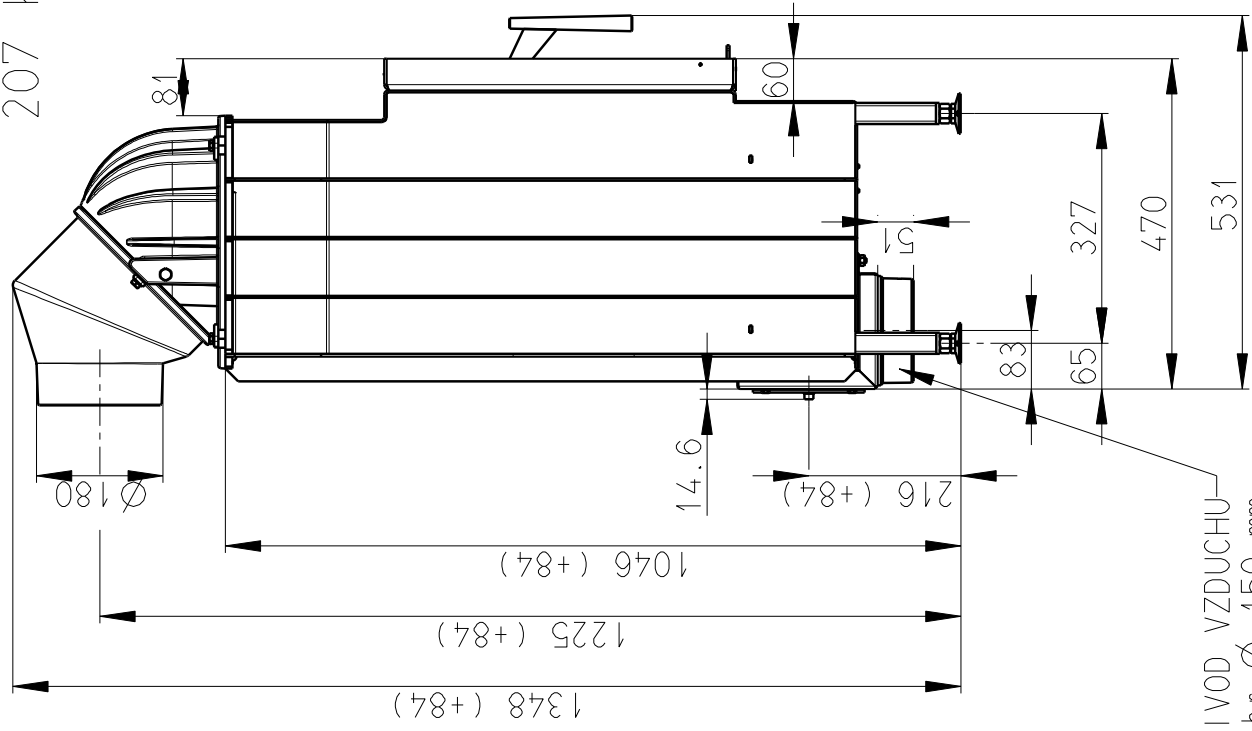

Rozměry v mm; Maße in mm

KV 025 LN 01

207 kg

CENTRALNI PRIVOD VZDUCHU
Zentralluftzufuhr Ø 150 mm

ZASTAVBOVY ROZMER

OTOCNA KOPULE
A KOLENO

ZASTAVBOVY ROZMER

PRIMARNI A SEKUNDARNI VZDUCH
Primär- und sekundär-luft