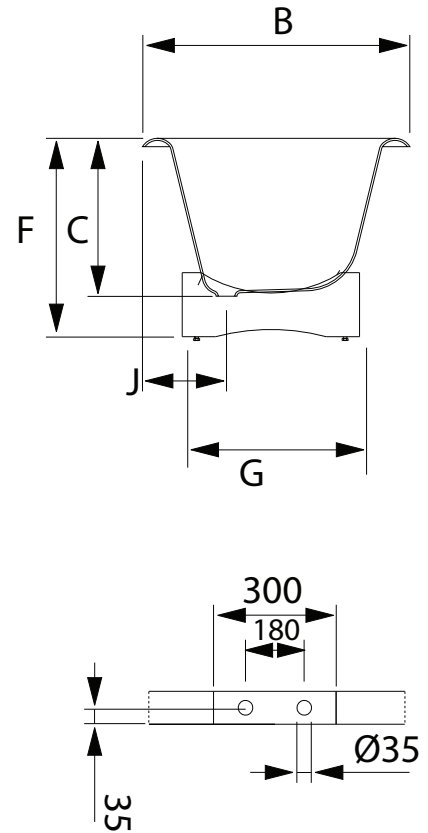

Basin Stand Collection	
Cast Iron Baths	Bentley Madera Bath

1700	1700	780	475	1560	620	596	520	372	-	275	1165	1010	-	-	-	-
	A	B	C	D	E	F	G	H	I	J	L	M				

1700	
<b>KG</b>	<b>LT</b>
<small>PESO/WEIGHT</small>	<small>VOL</small>
130	190