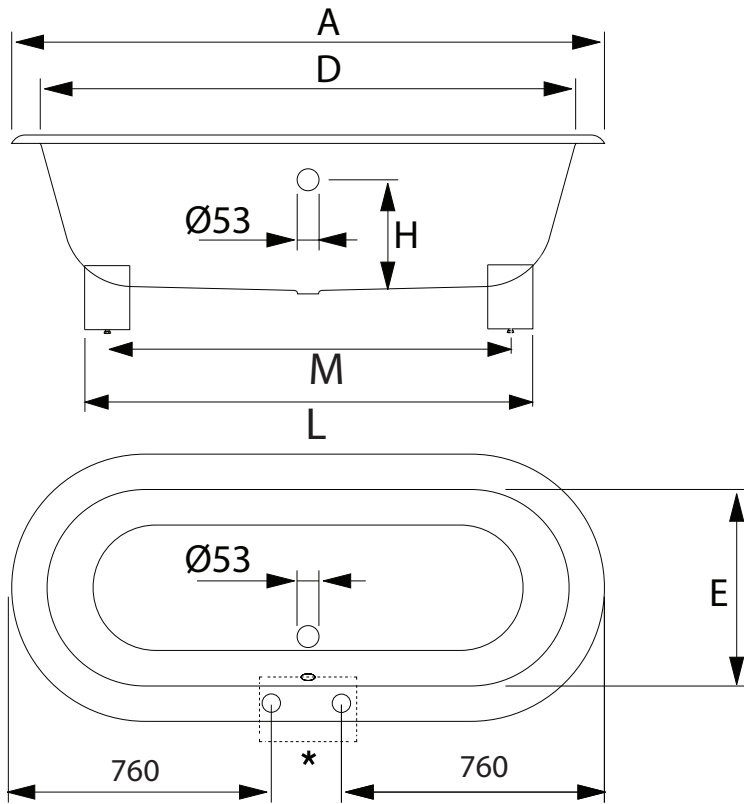

Basin Stand Collection	
Cast Iron Baths	Bentley Madera Bath

1700	1700	780	475	1560	620	596	520	372	-	275	1165	1010	-	-	-	-
	A	B	C	D	E	F	G	H	I	J	L	M				

1700	
<b>KG</b>	<b>LT</b>
<small>PESO/WEIGHT</small>	<small>VOL</small>
130	190