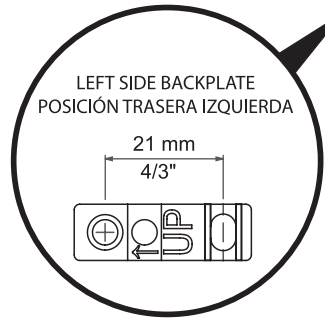

Backplate compatible with / Trasera apta para colecciones
 Support compatible avec / Wandhalter verwendbar für Kollektionen:

1

LEFT SIDE BACKPLATE
 POSICIÓN TRASERA IZQUIERDA

2

3

4

5