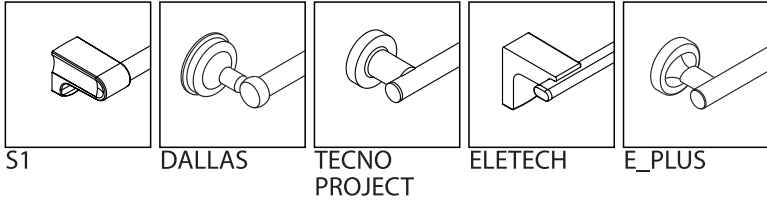

TOWEL BAR & DOUBLE TOWEL BAR / T.BARRA Y T.BARRA DOBLE

Backplate compatible with / Trasera apta para colecciones
 Support compatible avec / Wandhalter verwendbar für Kollektionen:

S1

DALLAS

TECNO
PROJECT

ELETECH